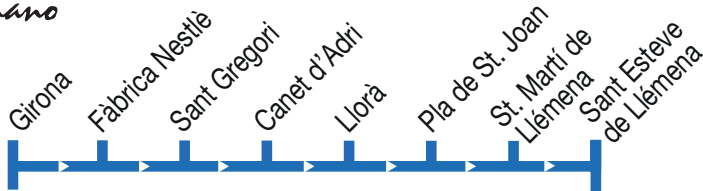

GIRONA - SANT GREGORI - SANT ESTEVE DE LLÉMENA

De dilluns a divendres feiners

07.00	07.15	07.20	-	07.35	07.37	07.40	07.45
08.40	08.55	09.00	-	-	-	-	-
09.30	09.45	09.50	-	-	-	-	-
10.30	10.45	10.50	-	-	-	-	-
11.30	11.45	11.50	-	-	-	-	-
12.30	12.45	12.50	-	-	-	-	-
13.30	13.45	13.50	-	-	-	-	-
14.30	14.45	14.50	14.55	15.05	15.07	15.10	15.15
15.15	15.25	15.35	-	-	-	-	-
16.30	16.45	16.50	-	-	-	-	-
17.30	17.45	17.50	-	-	-	-	-
18.30	18.45	18.50	18.55	19.05	19.07	19.10	19.15
19.30	19.45	19.50	-	-	-	-	-
20.10	20.25	20.30	-	-	-	-	-

10.45	10.50	10.53	10.55	11.05	11.10	11.15	11.30
15.30	15.35	15.38	15.40	15.50	15.55	16.00	16.15
19.30	19.35	19.38	19.40	19.50	19.55	20.00	20.15

Serveis a la demanda:

Els viatgers que vagin i/o vinguin de les poblacions de Granollers de Rocacorba i Sant Aniol de Finestres tenen el dret a servei de transport a la demanda en tots els horaris coincidents amb els de la línia regular. Així mateix en l'expedició amb sortida de Girona a Sant Esteve de les 07:00 hs només es passarà per Canet d'Adri (07:25 hs) en el cas de servei a la demanda.